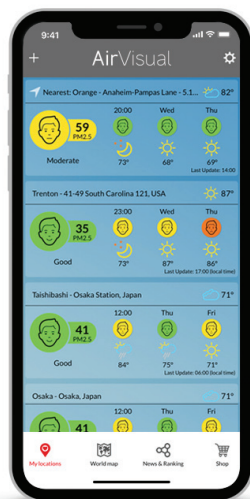

Sehen Sie die Qualität der Luft, die Sie atmen - drinnen und draußen.

Empfehlungen

Eingrenzung (CO2)

Luftqualitäts- und Wetterprognosen

Vergleich Innenraum Aussenbereich

Hauptmerkmale der AirVisual App

Historische, Echtzeit- und Prognose-Luftverschmutzungsdaten

Erhalten Sie detaillierte Zahlen zu 6 wichtigen Schadstoffen für mehr als 9.000 Städte in über 70 Ländern.

72 Stunden Luftverschmutzungs- und Wetter-Prognosen

Planen Sie Ihre Aktivitäten im Freien, um Komfort und Gesundheit zu optimieren.