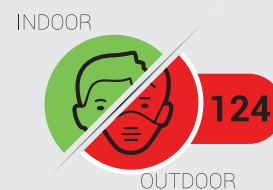

AirVisual Pro

Der intelligenteste Luftqualitätsmonitor der Welt

- Der erste Schritt zur Verbesserung der Luft, die wir atmen, ist zu wissen, was wir einatmen.
- Das AirVisual Pro hilft Ihnen, unsichtbare Gefahren in der Luft aufzuspüren und sogar vorzusehen und ermöglicht somit eine gezielte Bekämpfung.
- Die Überwachung der PM_{2.5} & CO₂ Werte kann Ihnen helfen, ein gesünderes und produktiveres Lebens- und Arbeitsumfeld zu schaffen.

Ihr AirVisual Pro ermöglicht Ihnen Folgendes ...

... überwachen

Finden Sie die perfekte Balance zwischen sauberer und frischer Luft durch das Sichtbarmachen unsichtbarer Schadstoffe (PM_{2.5} und CO₂).

... vergleichen

Entdecken Sie die Quellen der Luftverschmutzung durch einen schnellen Vergleich Ihrer Luftqualität mit Messergebnissen der nächstgelegenen Überwachungsstation.

... voraussehen

Mit Luftqualitäts- und Wettervorhersagen können Sie Ihre Freizeitaktivitäten vorausplanen und Ihre Schadstoffexposition gezielt minimieren.