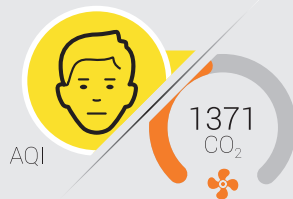

AirVisual Pro

Der intelligenteste Luftqualitätsmonitor der Welt

- Der erste Schritt zur Verbesserung der Luft, die wir atmen, ist zu wissen, was wir einatmen.
- Das AirVisual Pro hilft Ihnen, unsichtbare Gefahren in der Luft aufzuspüren und sogar vorzusehen und ermöglicht somit eine gezielte Bekämpfung.
- Die Überwachung der PM_{2.5} & CO₂ Werte kann Ihnen helfen, ein gesünderes und produktiveres Lebens- und Arbeitsumfeld zu schaffen.

Ihr AirVisual Pro ermöglicht Ihnen Folgendes ...

... überwachen

Finden Sie die perfekte Balance zwischen sauberer und frischer Luft durch das Sichtbarmachen unsichtbarer Schadstoffe (PM_{2.5} und CO₂).

... vergleichen