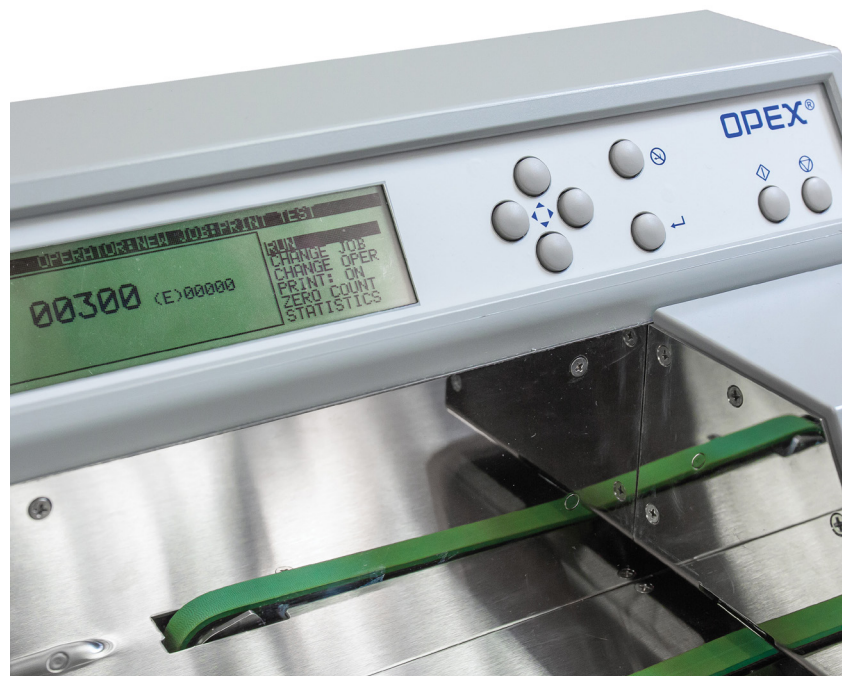

MAIL, PARCEL &
OFFICE SOLUTIONS

OMATION 410

BRIEFÖFFNER

Sparen Sie täglich Zeit und Mühe mit dem OMATION 410 Brieföffner

- ▶ Frästechnik
- ▶ Hochwertiger Tintenstrahldruck
- ▶ Bis zu 400 Umschläge pro Minute
- ▶ Zählvorgang ohne Schnitt möglich

**DIE PROFESSIONELLE
OMATION-SERIE BIETET
IHNEN DIE MÖGLICHKEIT,
IHRE BRIEFE SCHNELL UND
EFFIZIENT ZU VERARBEITEN**

Lernen Sie eine innovative Lösung für Postzentren kennen, die täglich zwischen 200 und 2.000 eingehende Briefe bearbeiten. Der Brieföffner OMATION 410 verwendet die fortschrittliche Frässhneidetechnologie, um Post mit Mischgrößen und -dicken mit außergewöhnlicher Geschwindigkeit und Präzision zu öffnen - bis zu 400 Umschläge pro Minute.

Während dieses Vorgangs können Sie auch eindeutige ID-Belege oder Informationen zu Datum und Uhrzeit auf jedem Umschlag drucken.

Für Postzentren, die hohe Leistung und Vielseitigkeit in kompakter Größe suchen, ist der Briefumschlagöffner OMATION 410 die ideale Lösung.

- 

Bewährte Frästechnik
Verhindert verschnittene Briefinhalte und sorgt für eine weiche Kante, um schmerzhafte Papierschnitte zu vermeiden. Öffnet Umschläge vollständig von Rand zu Rand, um das Entfernen von Inhalten zu vereinfachen.
- 